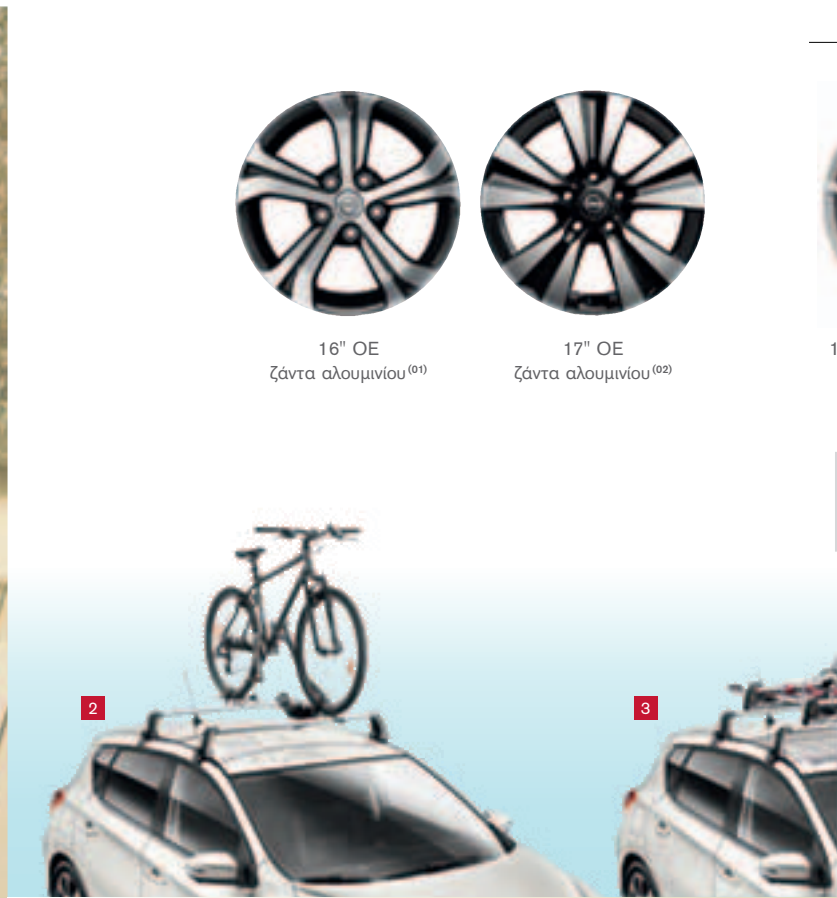

16" OE
ζάντα αλουμινίου⁽⁰¹⁾

17" OE
ζάντα αλουμινίου⁽⁰²⁾

16" ζάντα αλουμινίου silver
– SHARP⁽⁰⁰³⁾

16" ζάντα αλουμινίου silver,
NISEKO⁽⁰⁰⁴⁾

17" ζάντα αλουμινίου silver–
BOLD⁽⁰⁰⁵⁾

17" diamond cut ζάντα
αλουμινίου dark grey –
BOLD⁽⁰⁰⁶⁾